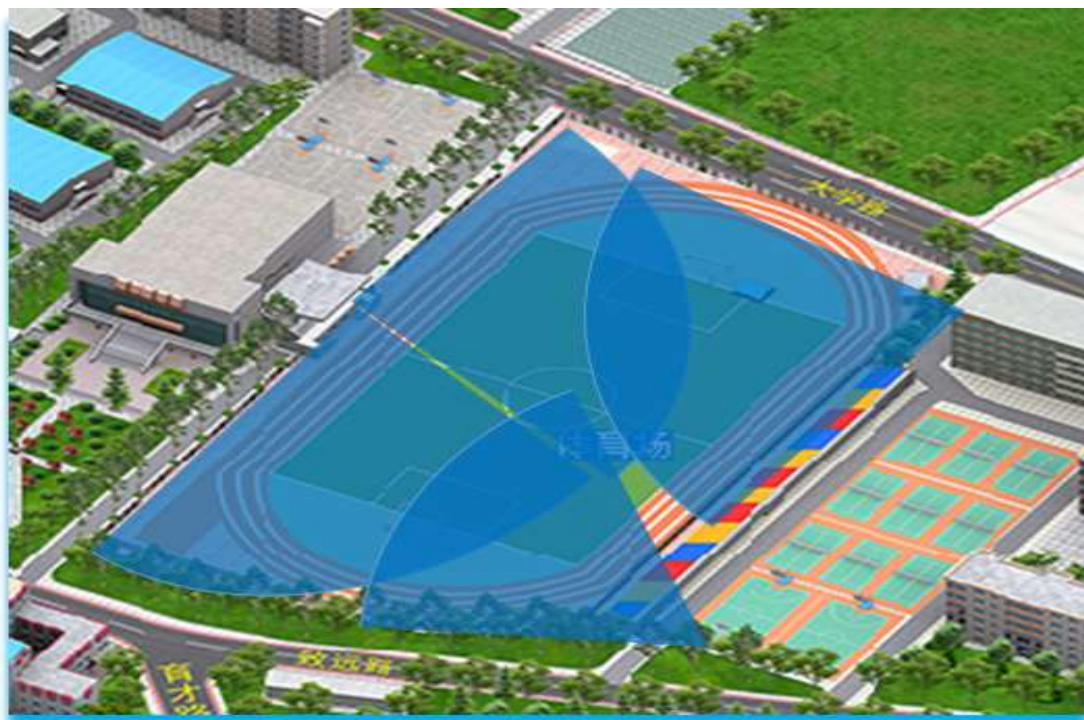

表二 舜耕校区室内无线覆盖情况

楼宇 / 区域	楼层	位置
文史楼	一	一合堂、二合堂
	二	三合堂、四合堂
	三	五合堂、六合堂、303-311
	四	403-411
	五	503-511
经管楼	一	104、107、大厅
	二	204、208、209、210、211、212、215
	三	309
	四	走廊
	七	705、706
风雨操场	一	101、102、体育馆
	二	201、202
	三	301、302
酒管楼	一	多媒体教室 113
六食堂	一	大厅
	二	大厅
七食堂	一	大厅
	二	大厅

图 1、北院体育场无线覆盖区域

图 2 滋兰苑无线覆盖区域

图 3 天赐美玉网球场，白鹭园无线覆盖区域..

图 4、升华广场无线覆盖区域

图5 舜耕校区室外无线覆盖区域