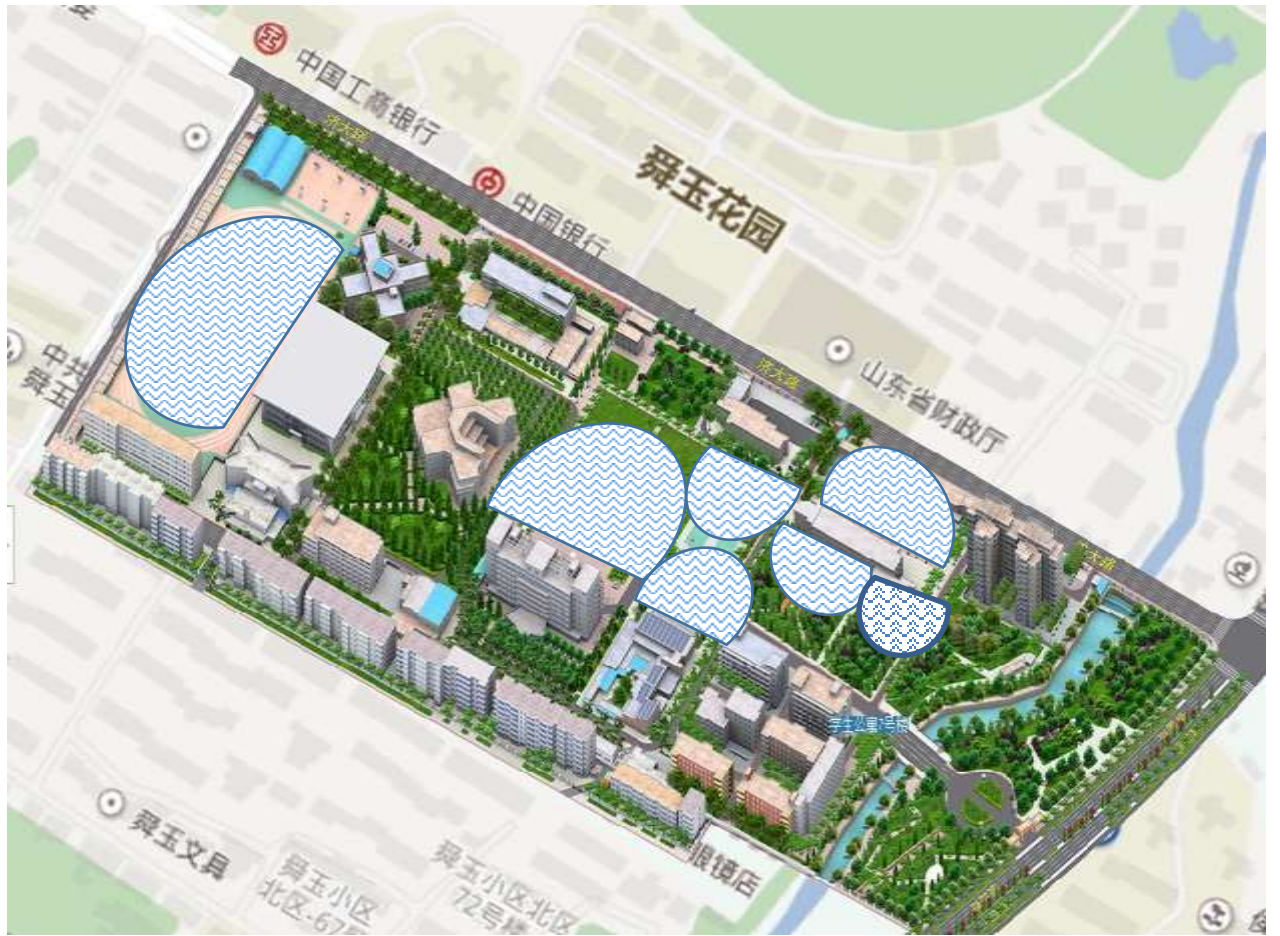

表二 舜耕校区室内无线覆盖情况

楼宇 / 区域	楼层	位置
文史楼	一	一合堂、二合堂
	二	三合堂、四合堂
	三	五合堂、六合堂、303-311
	四	403-411
	五	503-511
经管楼	一	104、107、大厅
	二	204、208、209、210、211、212、215
	三	309
	四	走廊
	七	705、706
风雨操场	一	101、102、体育馆
	二	201、202
	三	301、302
酒管楼	一	多媒体教室 113
六食堂	一	大厅
	二	大厅
七食堂	一	大厅
	二	大厅

图 1、北院体育场无线覆盖区域

图 2 滋兰苑无线覆盖区域

图 3 天赐美玉网球场，白鹭园无线覆盖区域..

图 4、升华广场无线覆盖区域

图5 舜耕校区室外无线覆盖区域